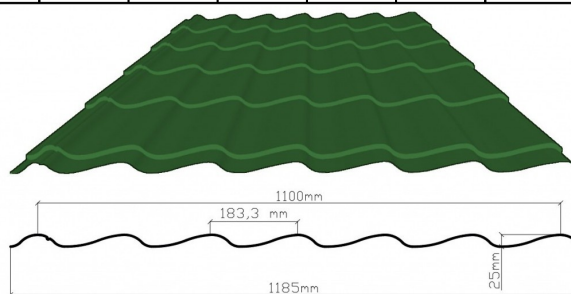

Розница

наименование	ед. измерения	цена ,руб. с НДС											
		покрытие											
		оцинковка			полиэстер								
		0,4	0,5	0,7	0,4	0,5	Norman	0,5 двустор.	printech 0,45-0,5	0,7	Sunmatt 0,5	purall / granite 0,5	Плост 0,5 HPS 200
Металлочерепица													
Монтеррей	м2	X	X	X	240	275	315	X	X	X	330	480	470
Гладкий лист 1,25 x 2,00 м	м2	151	166	242	210	250	295	275	380	345	325	455	445